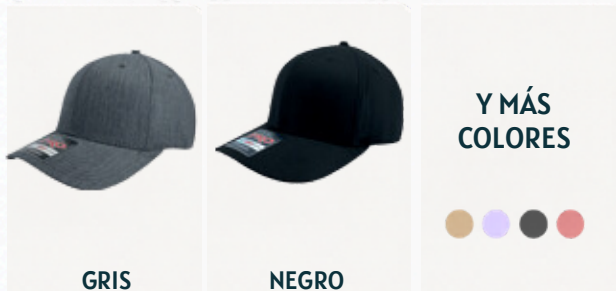

Mayoreo a partir de 12 piezas

AZUL

ROJO

Y MÁS COLORES

100% Poliester

GORRA BASICA

Mayoreo a partir de 12 piezas

COLORES DISPONIBLES

BLANCO

ROJO

MARINO

REY

NEGRO

Y MÁS COLORES

100% Algodón

COLORES DISPONIBLES

BLANCO

ROJO

MARINO

GRIS

NEGRO

Y MÁS COLORES

65% Algodón

35% Poliester